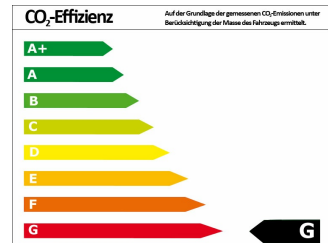

Preis: 68.000 €

Fahrzeugnummer: 201005-USM-20-CAMARO-CP-1LE

Fahrzeugdaten

Leistung	478 kW (650 PS)
Getriebe	Schaltgetriebe
Fahrzeugart	Neuwagen
Kraftstoffart	Benzin
Aufbauart	Coupe

Verbrauch und Umwelt

Effizienzklasse	G
CO₂-Ausstoß komb.*	290 g/km
Verbr. innerorts*	19,00 l/100km
Verbr. außerorts*	8,00 l/100km
Verbr. kombiniert*	12,00 l/100km

*) Weitere Informationen zum offiziellen Kraftstoffverbrauch und den offiziellen spezifischen CO₂-Emissionen neuer Personenkraftwagen können dem „Leitfaden über den Kraftstoffverbrauch, die CO₂-Emissionen und den Stromverbrauch neuer Personenkraftwagen“ entnommen werden, der an allen Verkaufsstellen und bei der Deutschen Automobil Treuhand GmbH (DAT) unentgeltlich erhältlich ist.

Ausstattung

- Leichtmetallfelgen
- Elektron. Stabilitätsprogramm (ESP)
- Antiblockiersystem (ABS)
- Elektr. Fensterheber
- Verkauf nur an Export
- Klimatisierung
- Wegfahrsperre
- Servolenkung
- Lederausstattung
- Nur an Export
- Vollleder

Beschreibung

US-MOBILE.DE EUROPE UG

Siegfried-Levi-Str.6 · 74199 Untergruppenbach

Tel.: 07131 - 970697 · Fax: 07131 - 970698 · info@us-mobile.de

Für die inhaltliche Richtigkeit der Darstellung wird keine Haftung übernommen. Es handelt sich nicht um ein konkretes annahmefähiges Angebot. Zwischenverkauf der Produkte vorbehalten. Verbindliche Informationen nur bei Ihrem Partner US-MOBILE.DE EUROPE UG.