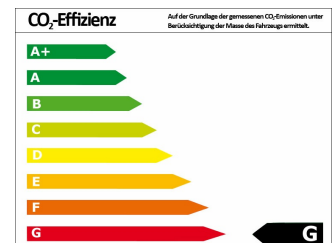

Preis: 32.500 €

Fahrzeugnummer: 200808-USM-21-CABYON-AT4

Fahrzeugdaten

Leistung	227 kW (309 PS)
Farbe	purple (wählbar)
Getriebe	Automatik
Fahrzeugart	Neuwagen
Kraftstoffart	Benzin
Aufbauart	SUV / Geländewagen

Verbrauch und Umwelt

Effizienzklasse	G
CO₂-Ausstoß komb.*	310 g/km
Verbr. innerorts*	13,00 l/100km
Verbr. außerorts*	10,00 l/100km
Verbr. kombiniert*	11,00 l/100km

*) Weitere Informationen zum offiziellen Kraftstoffverbrauch und den offiziellen spezifischen CO₂-Emissionen neuer Personenkraftwagen können dem „Leitfaden über den Kraftstoffverbrauch, die CO₂-Emissionen und den Stromverbrauch neuer Personenkraftwagen“ entnommen werden, der an allen Verkaufsstellen und bei der Deutschen Automobil Treuhand GmbH (DAT) unentgeltlich erhältlich ist.

Ausstattung

- Leichtmetallfelgen
- Elektron. Stabilitätsprogramm (ESP)
- Antiblockiersystem (ABS)
- Elektr. Fensterheber
- ASR
- Multifunktionslenkrad
- Außenspiegel elektrisch
- Touchscreen
- Wegfahrsperre
- Servolenkung
- Allradantrieb
- Nur an Export
- Verkauf nur an Export
- Regensensor
- Klimatisierung
- USB

Beschreibung

US-MOBILE.DE EUROPE UG

Siegfried-Levi-Str.6 · 74199 Untergruppenbach

Tel.: 07131 - 970697 · Fax: 07131 - 970698 · info@us-mobile.de

Für die inhaltliche Richtigkeit der Darstellung wird keine Haftung übernommen. Es handelt sich nicht um ein konkretes annahmefähiges Angebot. Zwischenverkauf der Produkte vorbehalten. Verbindliche Informationen nur bei Ihrem Partner US-MOBILE.DE EUROPE UG.