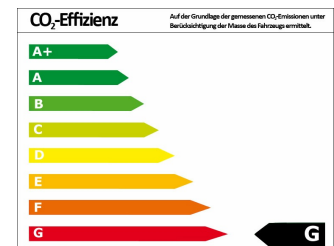

Preis: 33.500 €

Fahrzeugnummer: 200708-USM-20-CAMARO-CP-V8-EXP

Fahrzeugdaten

Leistung	333 kW (453 PS)
Farbe	purple (wählbar)
Getriebe	Schaltgetriebe
Fahrzeugart	Neuwagen
Kraftstoffart	Benzin
Aufbauart	Coupe

Verbrauch und Umwelt

Effizienzklasse	G
CO₂-Ausstoß komb.*	260 g/km
Verbr. innerorts*	16,00 l/100km
Verbr. außerorts*	11,00 l/100km
Verbr. kombiniert*	13,00 l/100km

*) Weitere Informationen zum offiziellen Kraftstoffverbrauch und den offiziellen spezifischen CO₂-Emissionen neuer Personenkraftwagen können dem „Leitfaden über den Kraftstoffverbrauch, die CO₂-Emissionen und den Stromverbrauch neuer Personenkraftwagen“ entnommen werden, der an allen Verkaufsstellen und bei der Deutschen Automobil Treuhand GmbH (DAT) unentgeltlich erhältlich ist.

Ausstattung

- Leichtmetallfelgen
- Elektron. Stabilitätsprogramm (ESP)
- Antiblockiersystem (ABS)
- Elektr. Sitzeinstellung
- Elektr. Fensterheber
- ASR
- Multifunktionslenkrad
- Außenspiegel elektrisch
- Vollleder
- Klimatisierung
- USB
- Einparkhilfe
- Servolenkung
- Sitzheizung
- Lederausstattung
- Nur an Export
- Verkauf nur an Export
- Regensensor
- HeadUp Display
- Freisprecheinrichtung
- Touchscreen

US-MOBILE.DE EUROPE UG

Siegfried-Levi-Str.6 · 74199 Untergruppenbach

Tel.: 07131 - 970697 · Fax: 07131 - 970698 · info@us-mobile.de

Für die inhaltliche Richtigkeit der Darstellung wird keine Haftung übernommen. Es handelt sich nicht um ein konkretes annahmefähiges Angebot. Zwischenverkauf der Produkte vorbehalten. Verbindliche Informationen nur bei Ihrem Partner US-MOBILE.DE EUROPE UG.