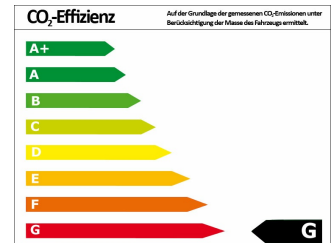

Preis: 68.000 €

Fahrzeugnummer: 201005-USM-20-CAMARO-CP-1LE

Fahrzeugdaten

Leistung	478 kW (650 PS)
Getriebe	Schaltgetriebe
Fahrzeugart	Neuwagen
Kraftstoffart	Benzin
Aufbauart	Coupe

Verbrauch und Umwelt

Effizienzklasse	G
CO₂-Ausstoß komb.*	290 g/km
Verbr. innerorts*	19,00 l/100km
Verbr. außerorts*	8,00 l/100km
Verbr. kombiniert*	12,00 l/100km

*) Weitere Informationen zum offiziellen Kraftstoffverbrauch und den offiziellen spezifischen CO₂-Emissionen neuer Personenkraftwagen können dem „Leitfaden über den Kraftstoffverbrauch, die CO₂-Emissionen und den Stromverbrauch neuer Personenkraftwagen“ entnommen werden, der an allen Verkaufsstellen und bei der Deutschen Automobil Treuhand GmbH (DAT) unentgeltlich erhältlich ist.

Ausstattung

- Leichtmetallfelgen
- Elektron. Stabilitätsprogramm (ESP)
- Antiblockiersystem (ABS)
- Elektr. Fensterheber
- Verkauf nur an Export
- Klimatisierung
- Wegfahrsperre
- Servolenkung
- Lederausstattung
- Nur an Export
- Vollleder

Beschreibung

US-MOBILE.DE EUROPE UG

Siegfried-Levi-Str.6 · 74199 Untergruppenbach

Tel.: 07131 - 970697 · Fax: 07131 - 970698 · info@us-mobile.de

Für die inhaltliche Richtigkeit der Darstellung wird keine Haftung übernommen. Es handelt sich nicht um ein konkretes annahmefähiges Angebot. Zwischenverkauf der Produkte vorbehalten. Verbindliche Informationen nur bei Ihrem Partner US-MOBILE.DE EUROPE UG.