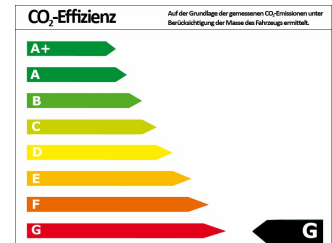

Preis: 25.500 €

Fahrzeugnummer: 200818-USM-2021-COLORADO-LT-EXP

Fahrzeugdaten

Leistung	230 kW (313 PS)
Farbe	purple (wählbar)
Getriebe	Automatik
Fahrzeugart	Neuwagen
Kraftstoffart	Benzin
Aufbauart	SUV / Geländewagen

Verbrauch und Umwelt

Effizienzklasse	G
CO₂-Ausstoß komb.*	320 g/km
Verbr. innerorts*	12,00 l/100km
Verbr. außerorts*	10,00 l/100km
Verbr. kombiniert*	11,00 l/100km

*) Weitere Informationen zum offiziellen Kraftstoffverbrauch und den offiziellen spezifischen CO₂-Emissionen neuer Personenkraftwagen können dem „Leitfaden über den Kraftstoffverbrauch, die CO₂-Emissionen und den Stromverbrauch neuer Personenkraftwagen“ entnommen werden, der an allen Verkaufsstellen und bei der Deutschen Automobil Treuhand GmbH (DAT) unentgeltlich erhältlich ist.

Ausstattung

- Leichtmetallfelgen
- Einparkhilfe
- Servolenkung
- Elektr. Sitzeinstellung
- Nur an Export
- Verkauf nur an Export
- Klimatisierung
- Wegfahrsperre
- Elektron. Stabilitätsprogramm (ESP)
- Antiblockiersystem (ABS)
- Elektr. Fensterheber
- ASR
- Multifunktionslenkrad
- Touchscreen

Beschreibung

US-MOBILE.DE EUROPE UG

Siegfried-Levi-Str.6 · 74199 Untergruppenbach

Tel.: 07131 - 970697 · Fax: 07131 - 970698 · info@us-mobile.de

Für die inhaltliche Richtigkeit der Darstellung wird keine Haftung übernommen. Es handelt sich nicht um ein konkretes annahmefähiges Angebot. Zwischenverkauf der Produkte vorbehalten. Verbindliche Informationen nur bei Ihrem Partner US-MOBILE.DE EUROPE UG.